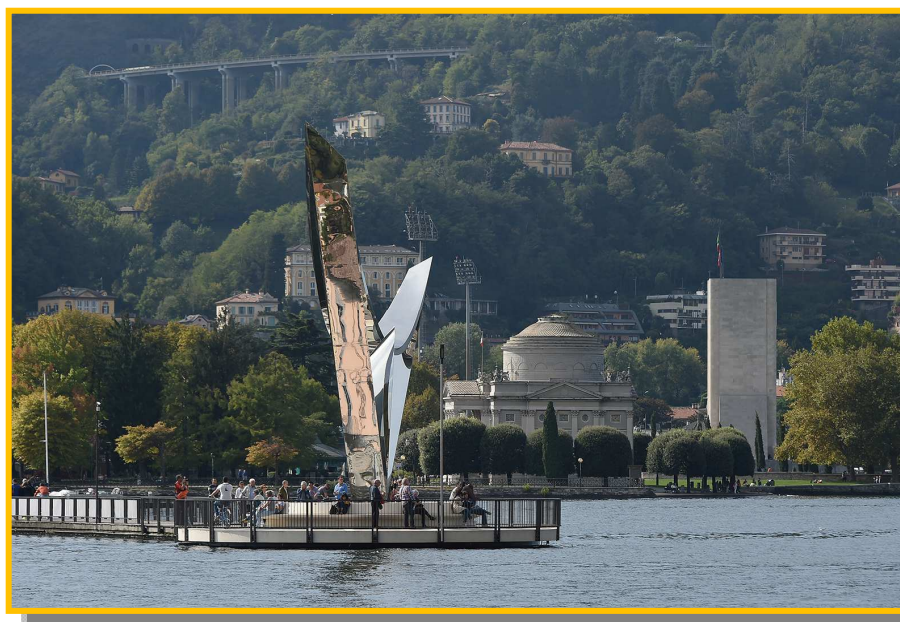

18th Volta International Memorial Day

dal 13 al 21 febbraio 2016

Sezione A.R.I. di Como

con la collaborazione della sezione di Cinisello B.

Il monumento "Life Electric" dedicato ad Alessandro Volta sulla diga foranea di Como.